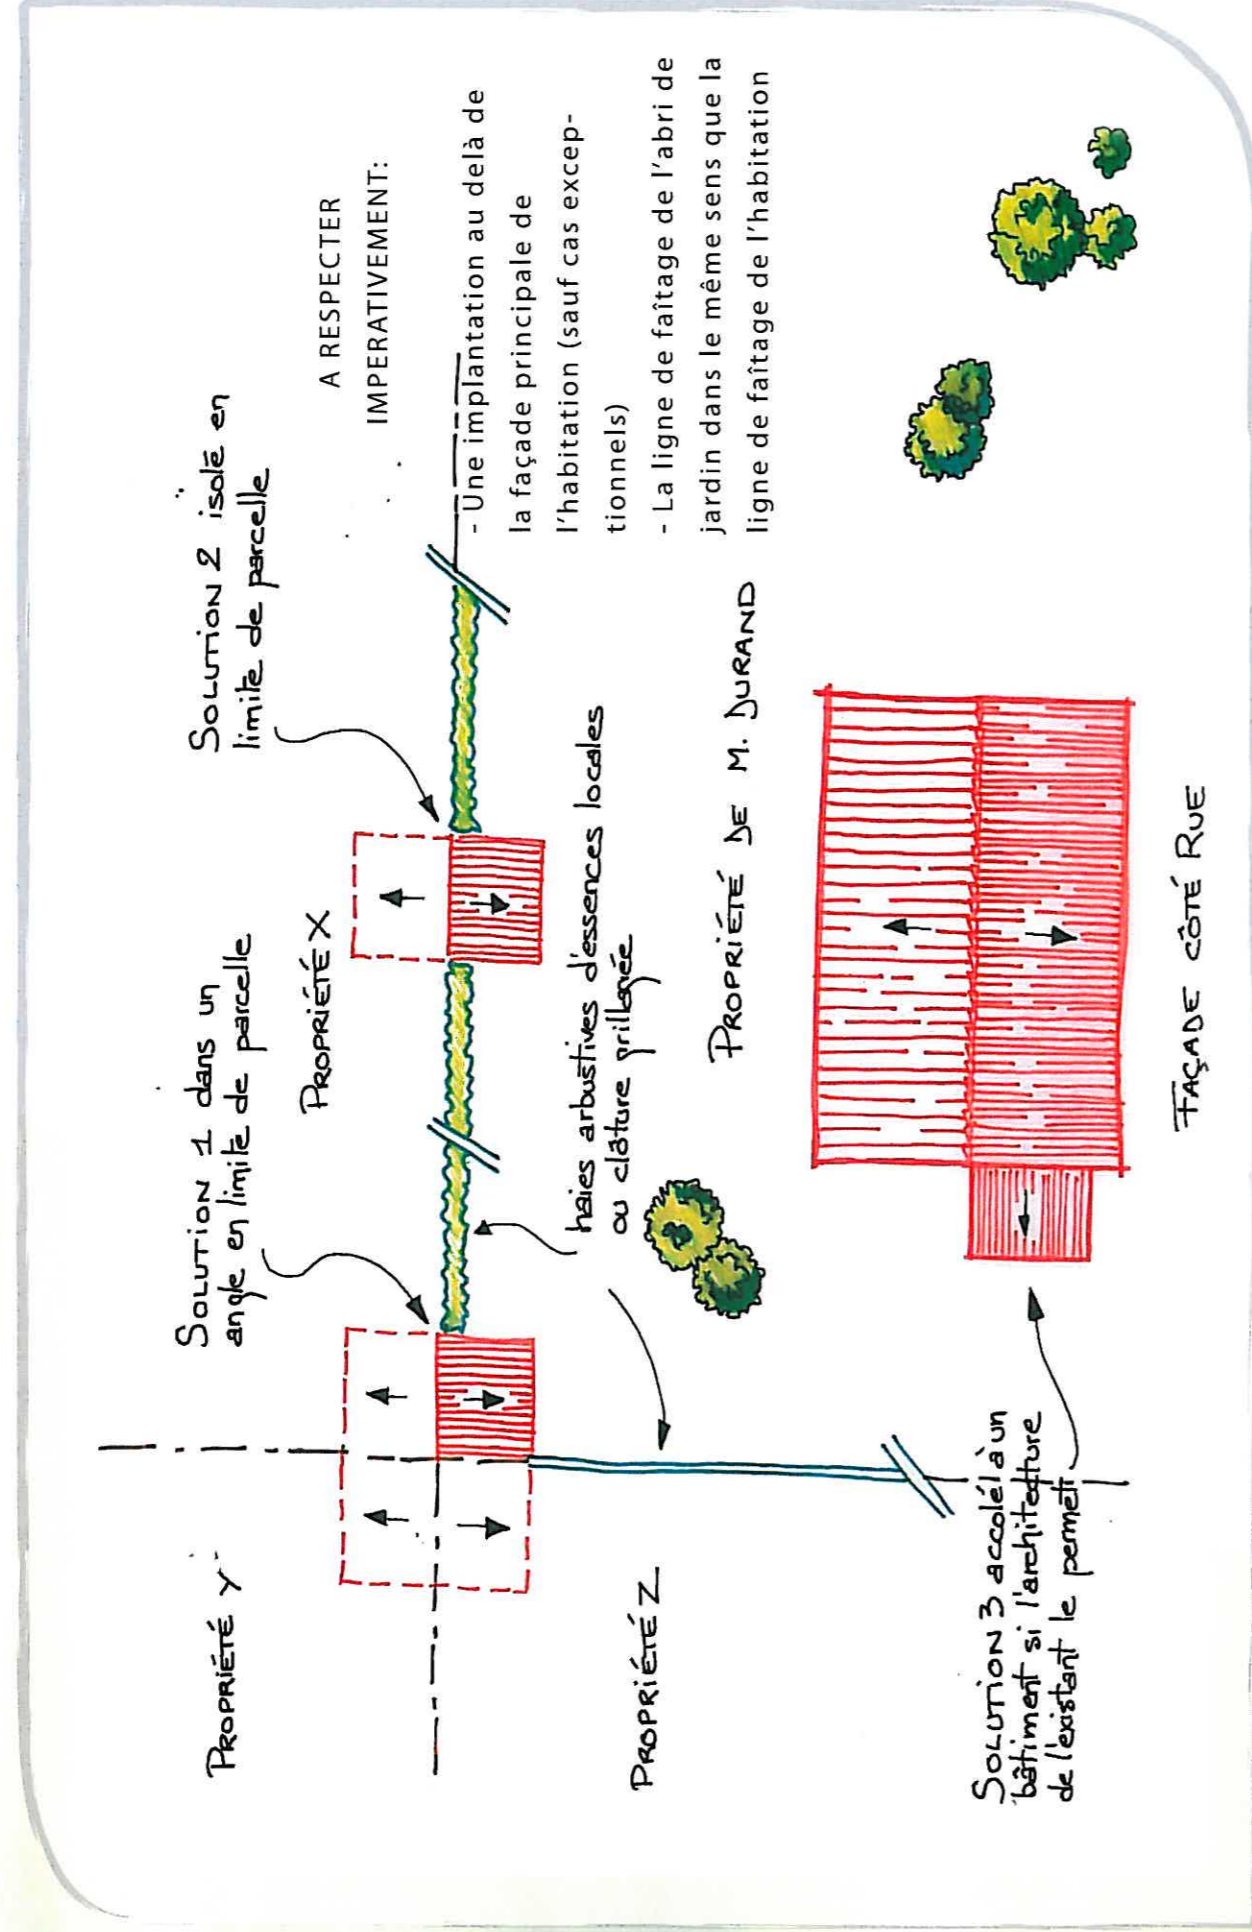

Exemples d'implantation pour un abri de jardin de petites dimensions

Exemple de traitement des façades et volume d'un abri de jardin de 12m² (éch: 1cm/m)